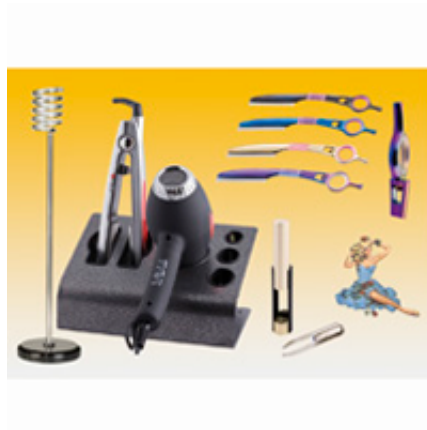

Accessori parrucchieri - MP HAIR

PINZETTA CON LUCE - ART. 2327

mp HAIR

✉ bbazar@globelife.com

☎ +39 0331 1706328

PINZETTA CON LUCE - ART. 2327

- In blister.
 - Dotata di astuccio con specchio e batteria di ricambio.
- SFILZINO CON MANICO GIREVOLE - art. 2128 A
PORTA ATTREZZATURE DA TAVOLO - art. 3117
PORTAPHON CON STATIVO - art. 2021