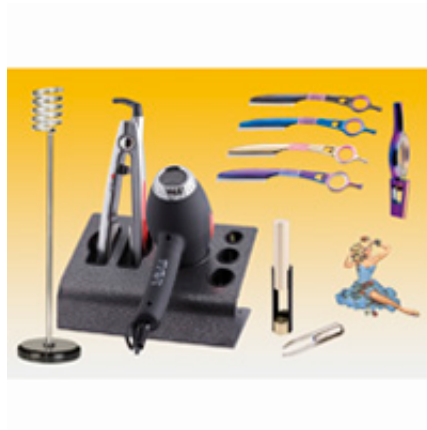

mp HAIR

✉ bbazar@globelife.com
☎ +39 0331 1706328

PINZETTA CON LUCE - ART. 2327

1. In blister.
   - Dotata di astuccio con specchio e batteria di ricambio.
2. SFILZINO CON MANICO GIREVOLE - art. 2128 A
   PORTA ATTREZZATURE DA TAVOLO - art. 3117
   PORTAPHON CON STATIVO - art. 2021