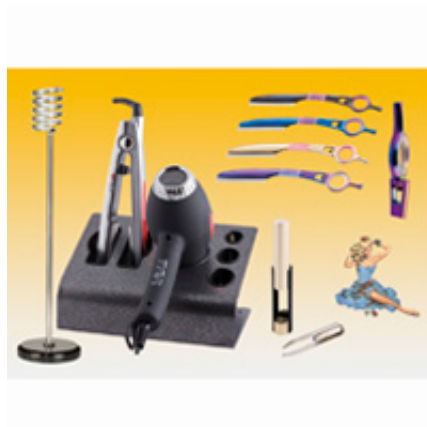

Accessori parrucchieri - MP HAIR

PINZETTA CON LUCE - ART. 2327

mp HAIR

✉ bbazar@globelife.com
☎ +39 0331 1706328

PINZETTA CON LUCE - ART. 2327

- In blister.
 - Dotata di astuccio con specchio e batteria di ricambio.
- SFILZINO CON MANICO GIREVOLE - art. 2128 A
PORTA ATTREZZATURE DA TAVOLO - art. 3117
PORTAPHON CON STATIVO - art. 2021